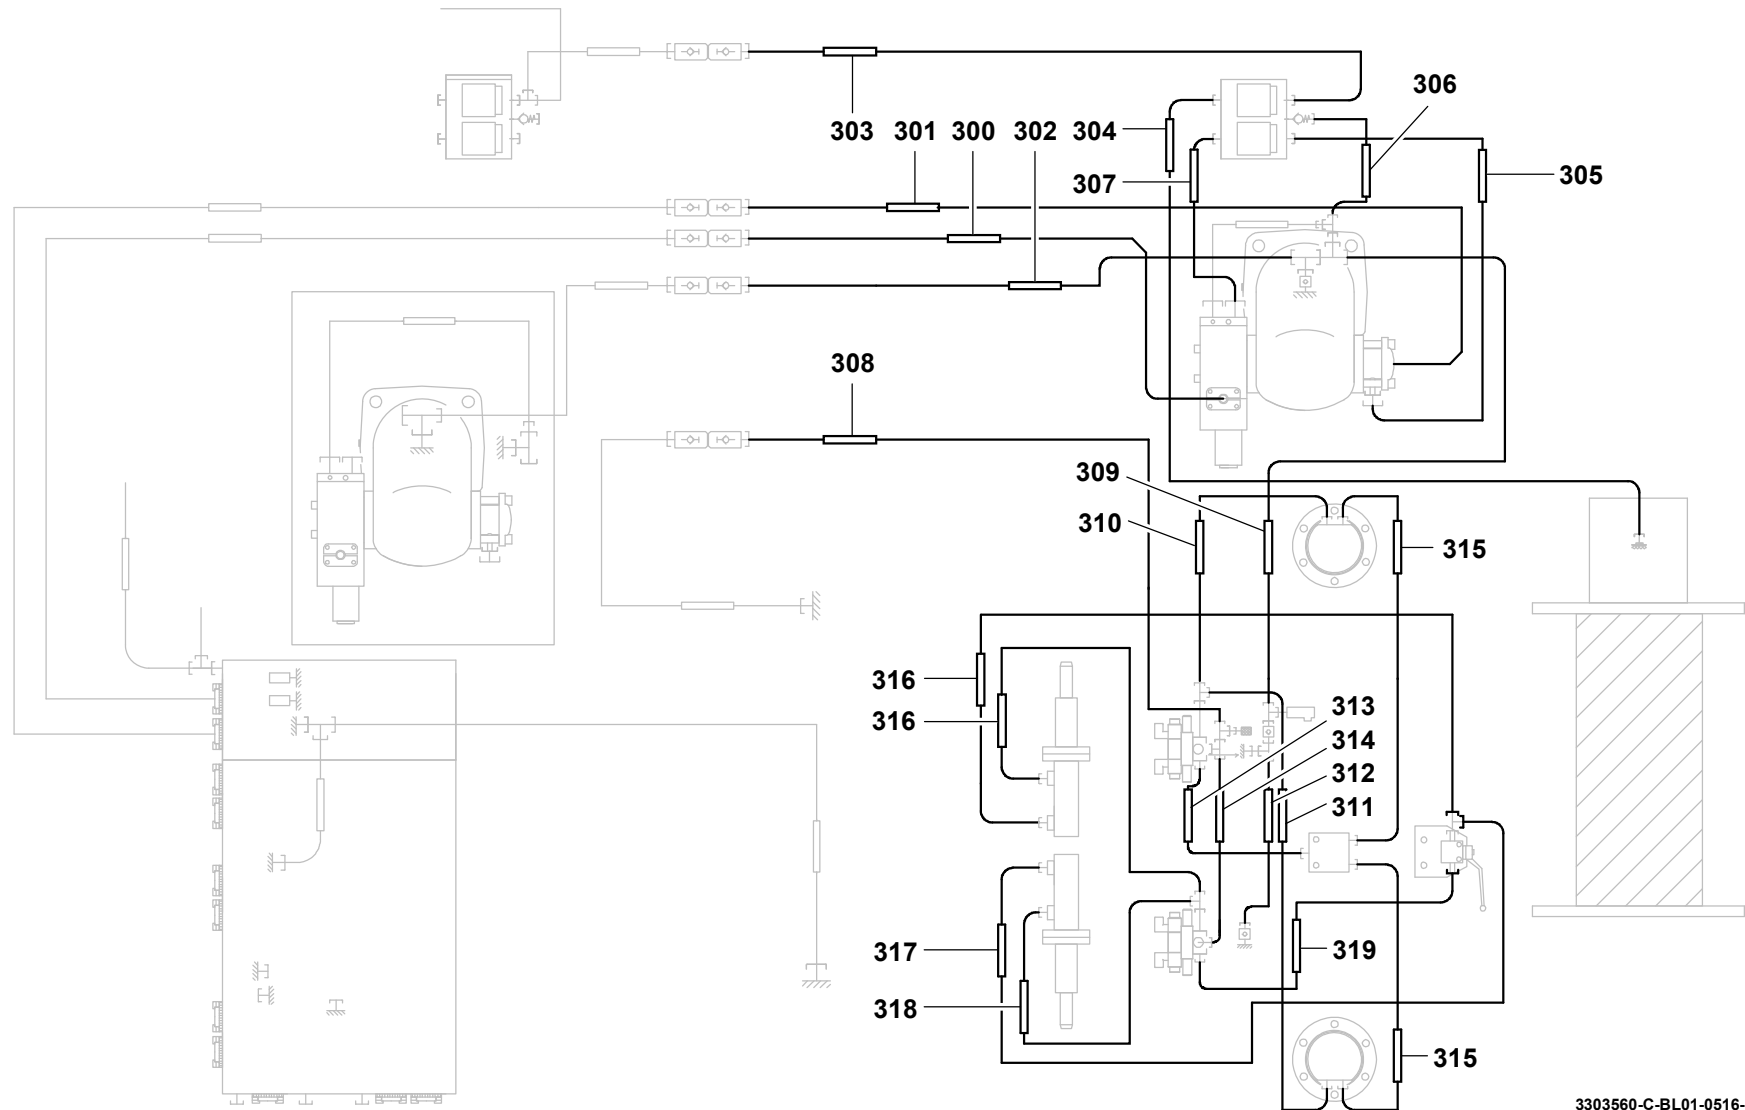

GROVE

SCHLAUCHLEITUNGEN HILFSHUBTRAEGER
HOSE ASSEMBLIES, AUXILIARY HOISTING GEAR CARRIER

BILDTAFFEL
PICTORIAL DISPLAY

GMK 6300
BE 770
G 000

05.16

3303560-ETL C

1/1

3303560-C-BL01-0516-0000